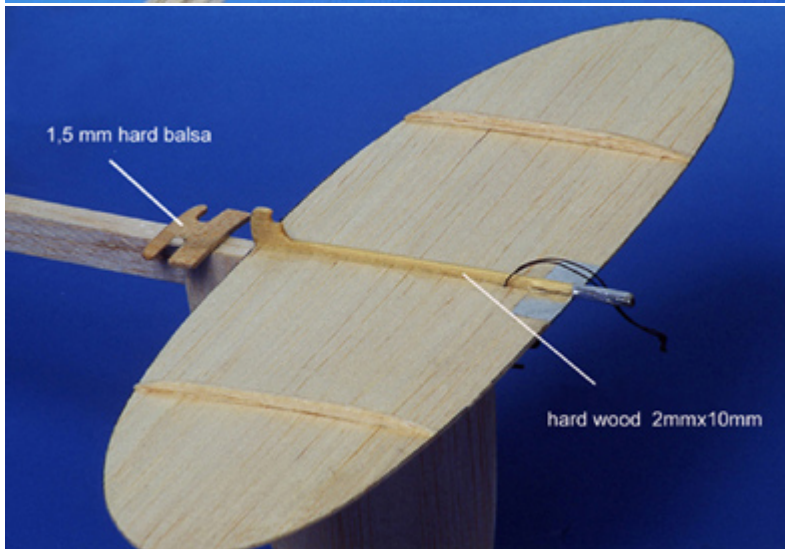

CLOUD TRAMP – den 5 augusti klockan 18.00

Balsa medium 40*3*1/8" (1000*75*3 mm)

Vingar 22"(550mm), stab 10"(250mm), fena 3 3/4" (90 mm) hög

Balsa medium 4*3/4*3/16" (100*20*5 mm)

Balsa hård 2*2*1/16" (50*50*1,5 mm)

Balsa hård 18*1/4*1/4" (450*6*6 mm)

Propeller 8" (200mm) plast eller balsa.

Hjul 32*6 mm hårdträ.

Propellerhållare i stål och lagerbrickor i mässing

Pianotråd för landningsställ m m 525*0,8 mm

Gummimotor 3 meter 3*0,8 mm (4 trådar =2 öglor).

Snabbtorkande modellim.