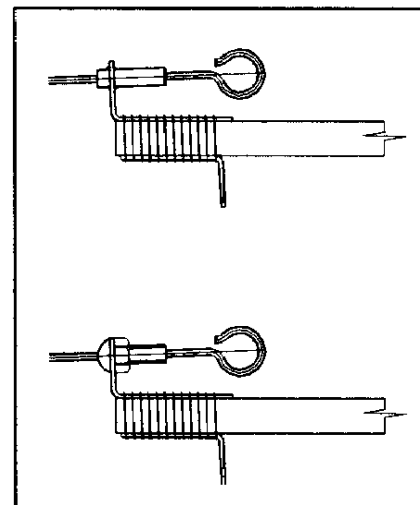

CLOUD TRAMP – den 5 augusti klockan 18.00

Balsa medium 40*3*1/8" (1000*75*3 mm)

Vingar 22"(550mm), stab 10"(250mm), fena 3 3/4" (90 mm) hög

Balsa medium 4*3/4*3/16" (100*20*5 mm)

Balsa hård 2*2*1/16" (50*50*1,5 mm)

Balsa hård 18*1/4*1/4" (450*6*6 mm)

Propeller 8" (200mm) plast eller balsa.

Hjul 32*6 mm hårdträ.

Propellerhållare i stål och lagerbrickor i mässing

Pianotråd för landningsställ m m 525*0,8 mm

Gummimotor 3 meter 3*0,8 mm (4 trådar =2 öglor).

Snabbtorkande modellim.