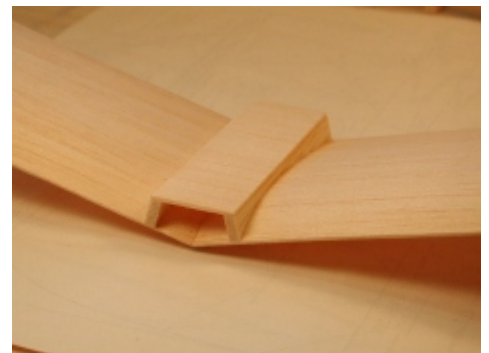

CLOUD TRAMP – den 5 augusti klockan 18.00

Balsa medium 40*3*1/8" (1000*75*3 mm)

Vingar 22"(550mm), stab 10"(250mm), fena 3 3/4" (90 mm) hög

Balsa medium 4*3/4*3/16" (100*20*5 mm)

Balsa hård 2*2*1/16" (50*50*1,5 mm)

Balsa hård 18*1/4*1/4" (450*6*6 mm)

Propeller 8" (200mm) plast eller balsa.

Hjul 32*6 mm hårdträ.

Propellerhållare i stål och lagerbrickor i mässing

Pianotråd för landningsställ m m 525*0,8 mm

Gummimotor 3 meter 3*0,8 mm (4 trådar =2 öglor).

Snabbtorkande modellim.